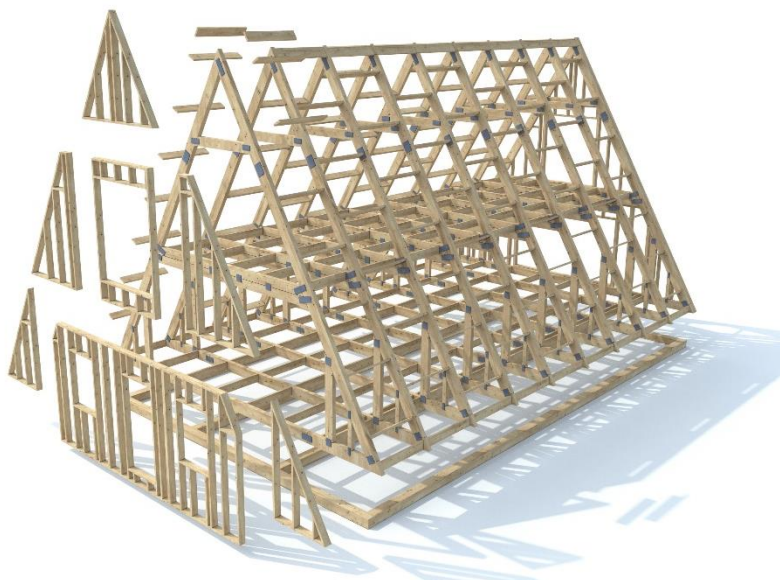

## ADWELL ONE 6 \*4

**Проект Adwell 6 \* 4** - это треугольный дом с отсутствием перегородок внутри. Все внутреннее пространство в Вашем распоряжении!

---

Мы проектируем, производим и отправляем Домокомплекты. Транспортировка осуществляется Еврофурой или Контейнером. В один рейс вмещается до 160 кв.м. Домокомплекта.

## ПРОЕКТИРОВАНИЕ - 25 000 РУБ.

- ✔️ Согласование планов и фасадов
- ✔️ Формирование сметы
- ✔️ Схема монтажа силовой конструкции дома

## БАЗОВЫЕ КОМПЛЕКТАЦИИ

👉 №1. Производство балок треугольного типа – от 451 000 руб.

👉 №2. Производство балок треугольного типа + первый венец обвязочного бруса + стеновые панели + связи – от 770 000 руб.

- 👉 №3. Производство балок треугольного типа + первый венец обвязочного бруса + стеновые панели + связи + листовой материал на фасад стен + утеплитель в пол, стены и скаты – от 990 000 руб.

**!** *Итоговая стоимость строительных материалов формируется после адаптации конструкций под климатические условия Вашего региона, а также после согласования всех деталей комплектации.*