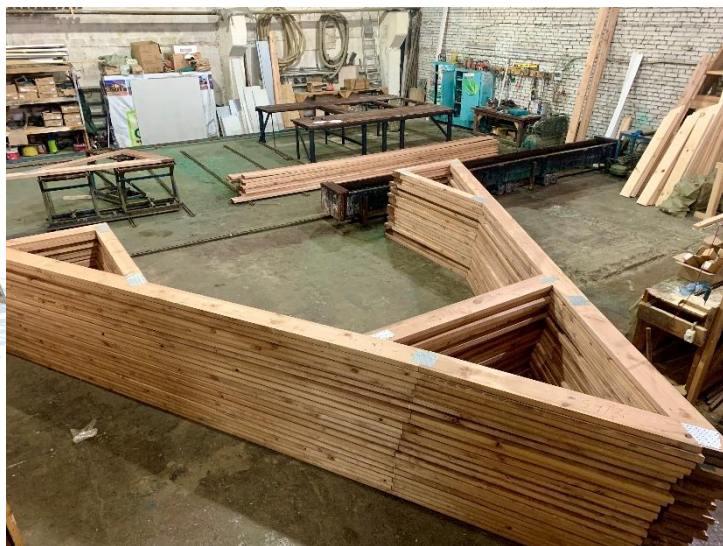

## ADWELL ONE 6 \*4

**Проект Adwell 6 \* 4** - это треугольный дом с отсутствием перегородок внутри. Все внутреннее пространство в Вашем распоряжении!

---

Мы проектируем, производим и отправляем Домокомплекты. Транспортировка осуществляется Еврофурой или Контейнером. В один рейс вмещается до 160 кв.м. Домокомплекта.

## ПРОЕКТИРОВАНИЕ - 25 000 РУБ.

- ✔️ Согласование планов и фасадов
- ✔️ Формирование сметы
- ✔️ Схема монтажа силовой конструкции дома

## БАЗОВЫЕ КОМПЛЕКТАЦИИ

👉 №1. Производство балок треугольного типа – от 451 000 руб.

👉 №2. Производство балок треугольного типа + первый венец обвязочного бруса + стеновые панели + связи – от 770 000 руб.

- 👉 №3. Производство балок треугольного типа + первый венец обвязочного бруса + стеновые панели + связи + листовой материал на фасад стен + утеплитель в пол, стены и скаты – от 990 000 руб.

**!** *Итоговая стоимость строительных материалов формируется после адаптации конструкций под климатические условия Вашего региона, а также после согласования всех деталей комплектации.*