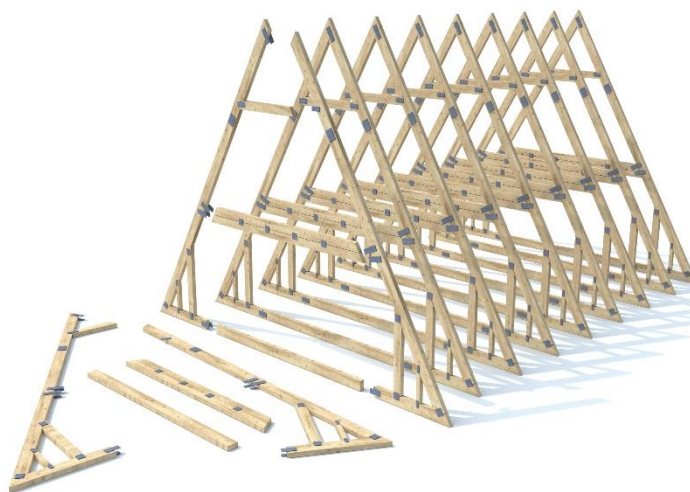

## ADWELL ONE 6 \*4

**Проект Adwell 6 \* 4** - это треугольный дом с отсутствием перегородок внутри. Все внутреннее пространство в Вашем распоряжении!

---

Мы проектируем, производим и отправляем Домокомплекты. Транспортировка осуществляется Еврофурой или Контейнером. В один рейс вмещается до 160 кв.м. Домокомплекта.

## БАЗОВЫЕ КОМПЛЕКТАЦИИ

👉 №1. Производство балок треугольного типа – от 451 000 руб.

👉 №2. Производство балок треугольного типа + первый венец обвязочного бруса + стеновые панели + связи – от 770 000 руб.

- 👉 №3. Производство балок треугольного типа + первый венец обвязочного бруса + стеновые панели + связи + листовой материал на фасад стен + утеплитель в пол, стены и скаты – от 990 000 руб.

**!** *Итоговая стоимость строительных материалов формируется после адаптации конструкций под климатические условия Вашего региона, а также после согласования всех деталей комплектации.*